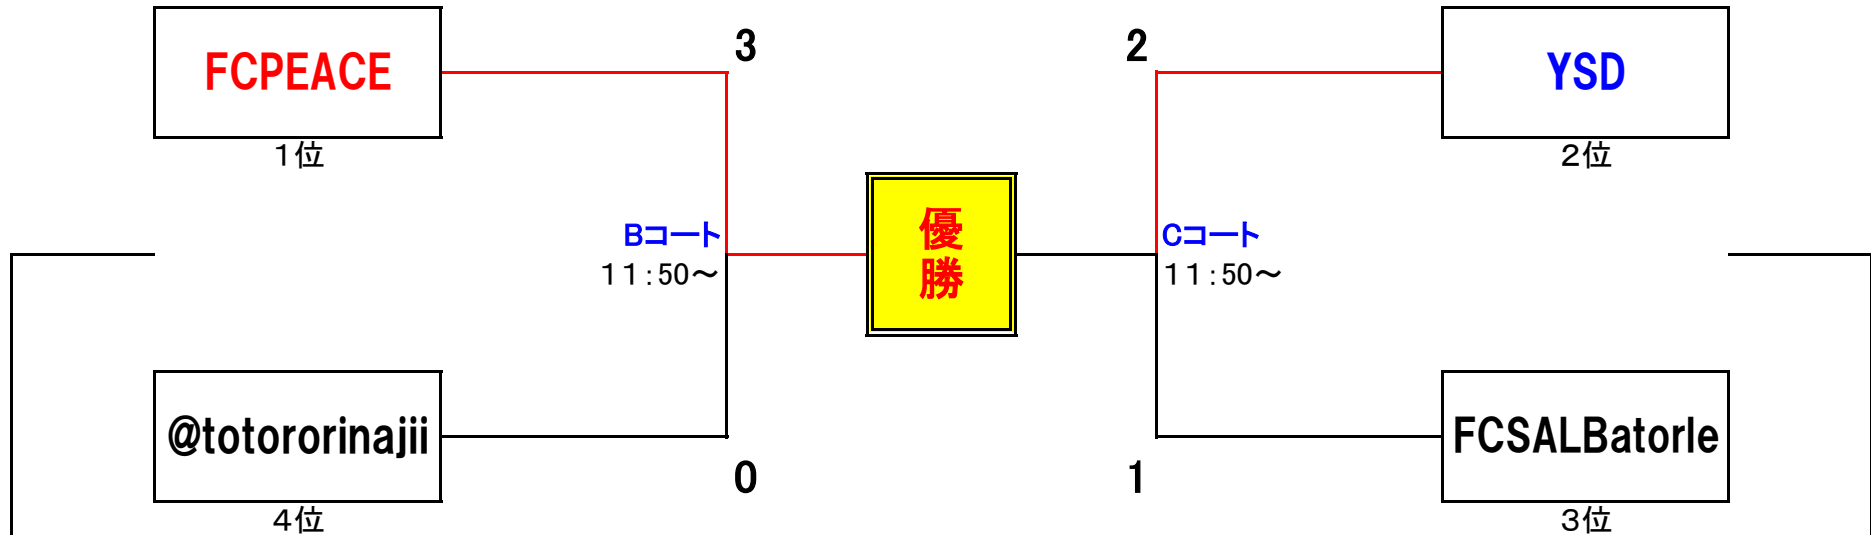

勝点制 : 勝-3、分-1、負-0

大会スケジュール

---- Bコート ----

①試合	1	vs	4	9:00~
②試合	2	vs	5	9:20~
③試合	1	vs	3	9:40~
④試合	3	vs	5	10:00~
⑤試合	2	vs	4	10:20~
⑥試合	1	vs	5	10:40~
⑦試合	4	vs	5	11:00~
⑧試合	2	vs	6	11:20~

---- Cコート ----

①試合	2	vs	3	9:00~
②試合	4	vs	6	9:20~
③試合				休憩
④試合				休憩
⑤試合	1	vs	6	10:20~
⑥試合	3	vs	6	10:40~
⑦試合				休憩
⑧試合				休憩

決勝トーナメント

3位決定戦

Cコート 12:00~

5位・6位決定戦

Bコート 11:40~